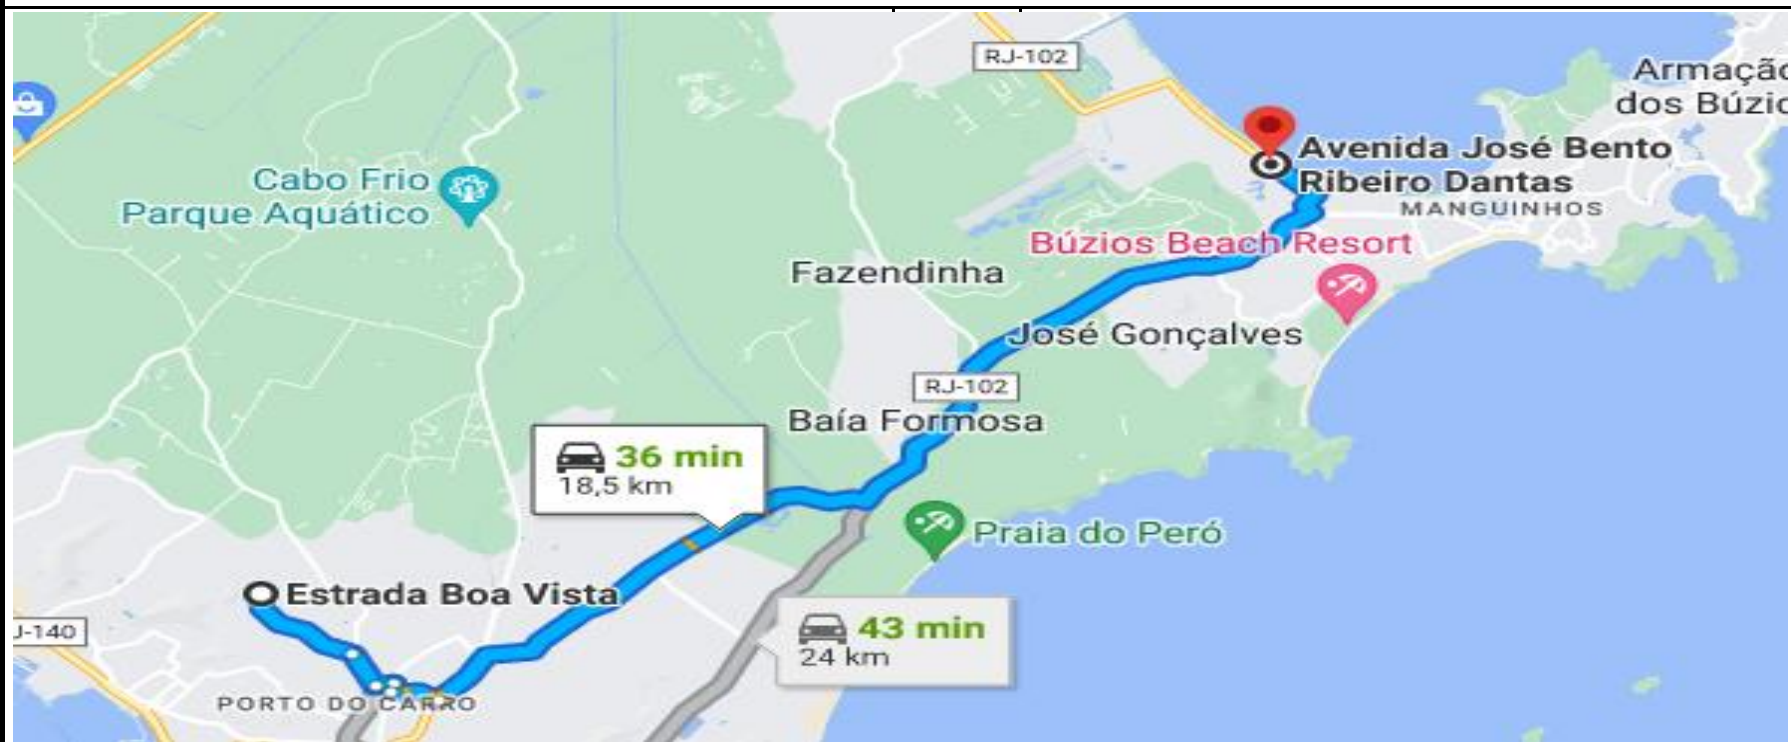

ESTADO DO RIO DE JANEIRO
CAMARA MUNICIPAL DE ARMAÇÃO DOS BUZIOS
AV. JOSÉ BENTO RIBEIRO DANTAS E RUA VILLAGE DEZENOVE
CONSTRUÇÃO DA NOVA SEDE DA CAMARA DE VERADORES

DMT 2 RESÍDUOS DE CONSTRUÇÃO CIVIL DESTINO LEGALIZADO. (MANIFESTO DIGITAL)

DISTÂNCIA MÍDIA DE TRANSPORTE RESÍDUOS

24,00 KM