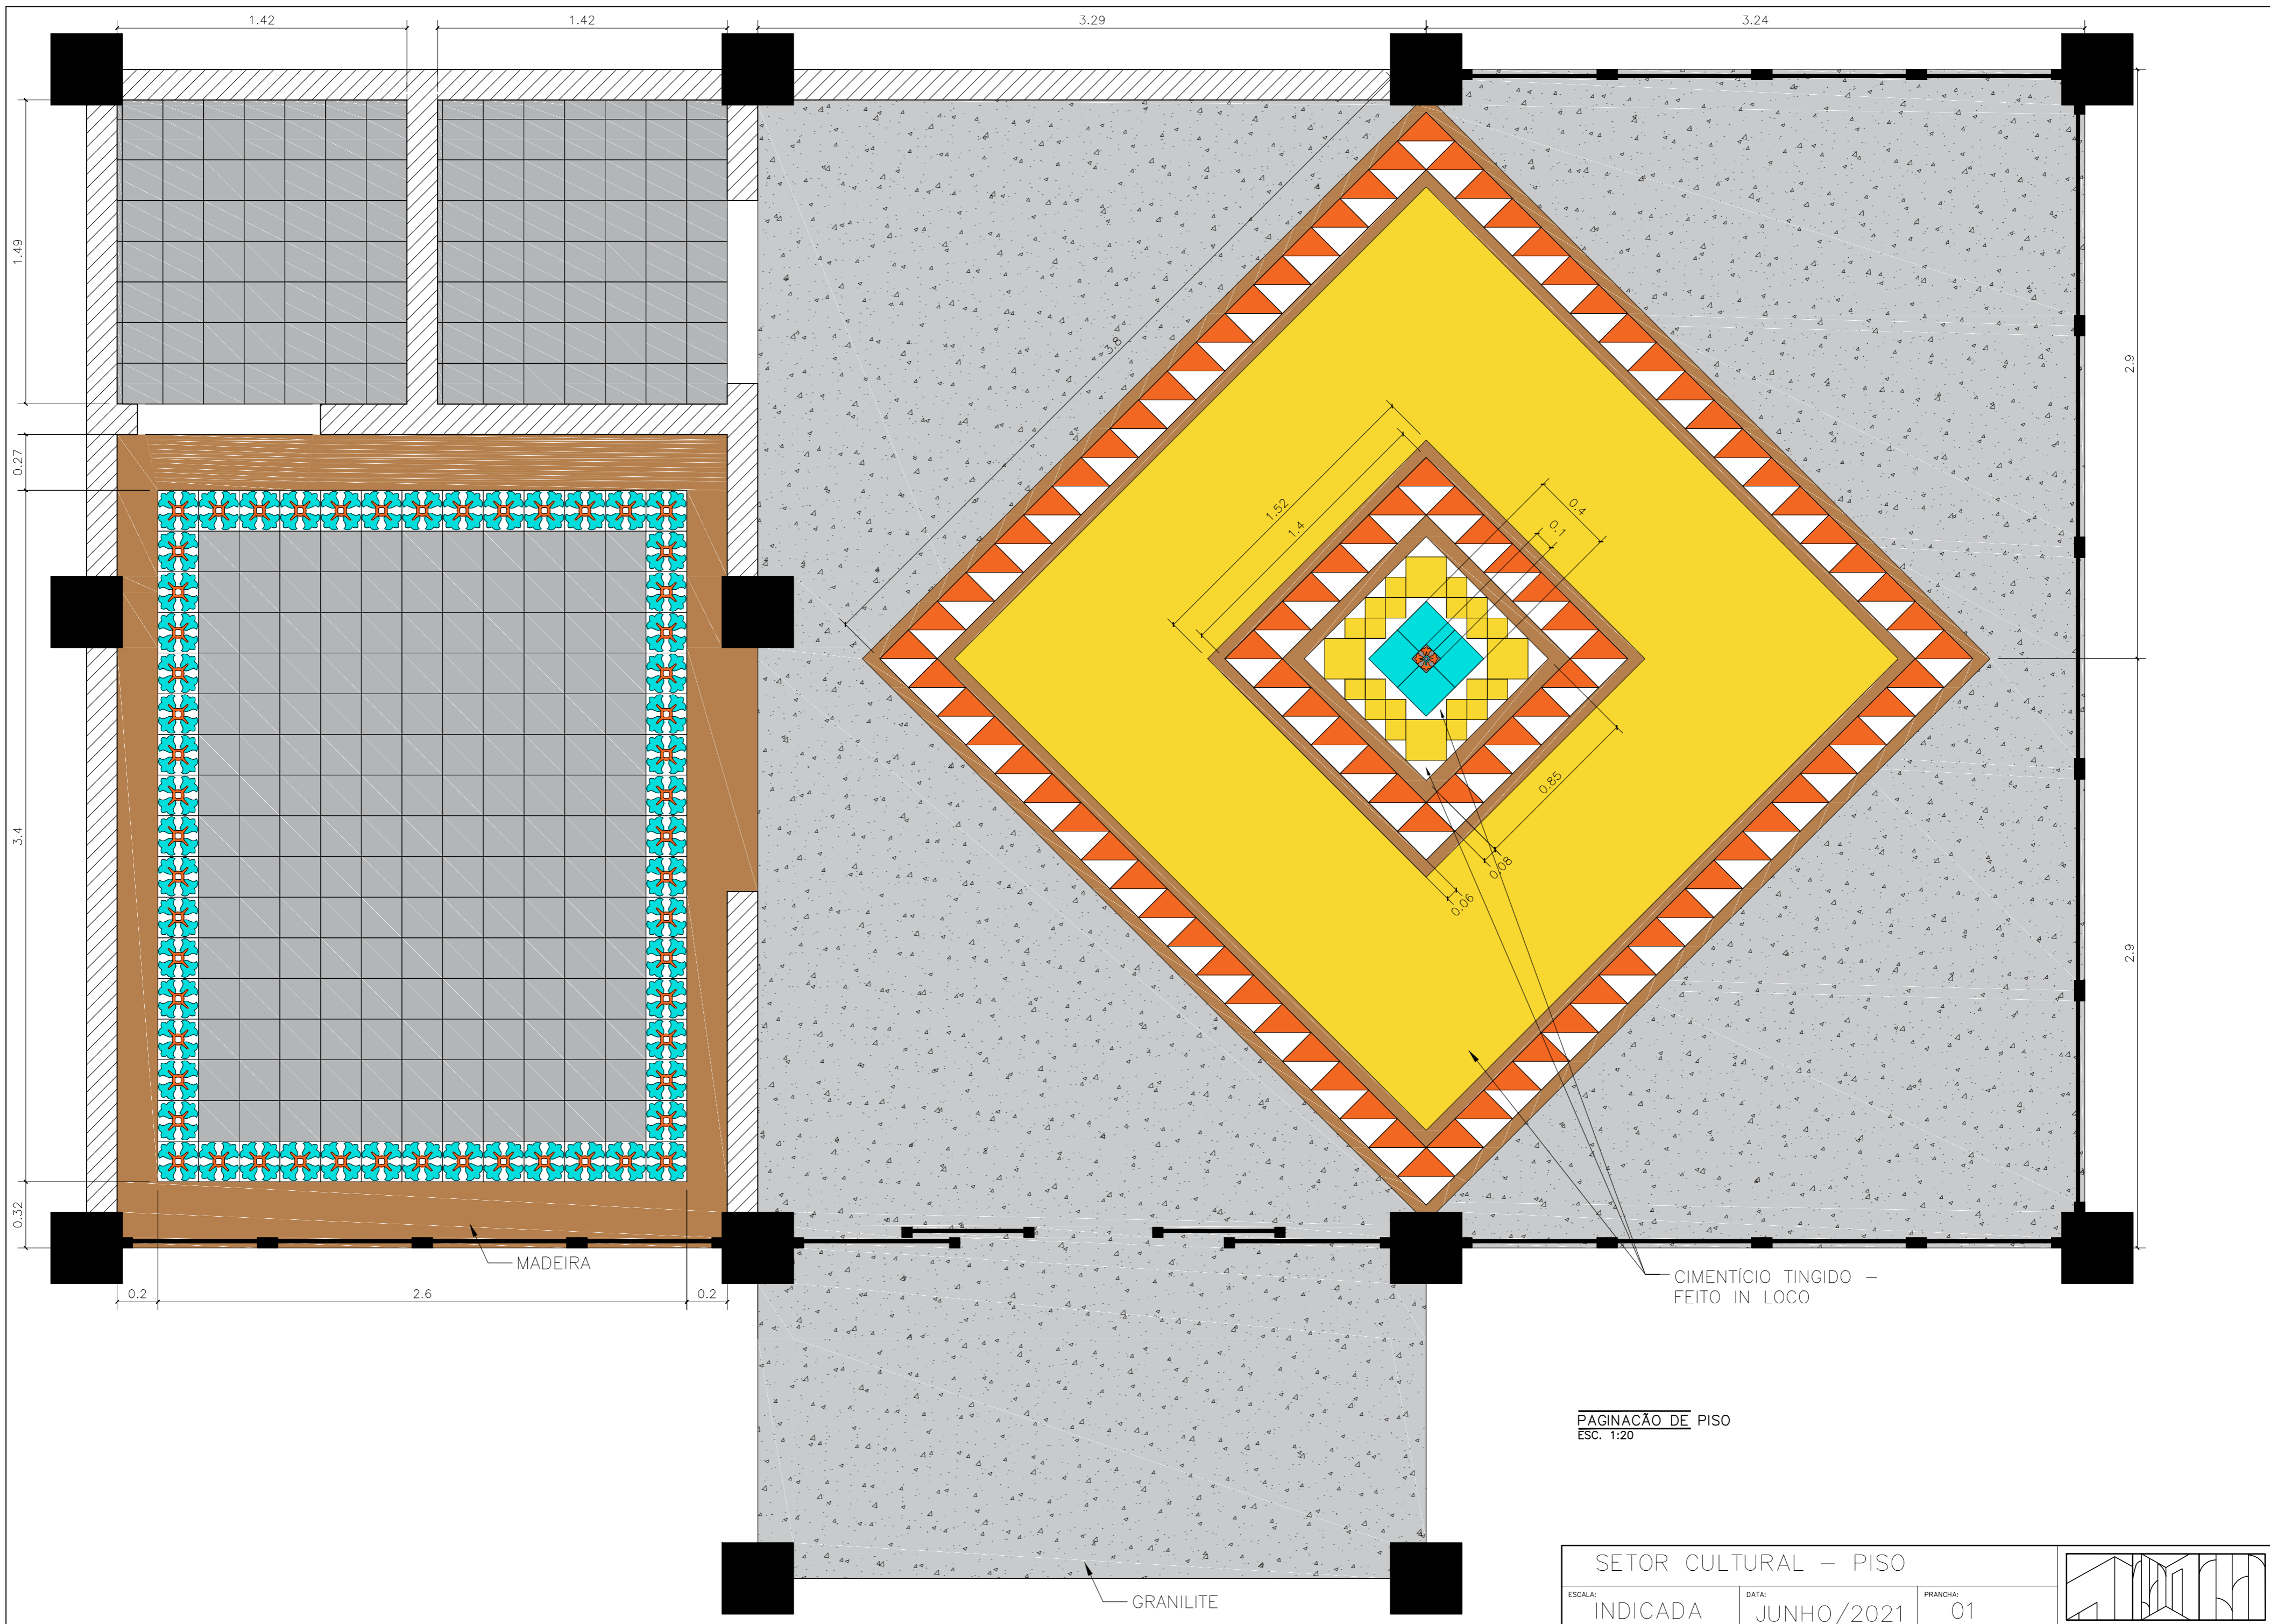

- LEGENDA
- ⊕ POSTES - CURVO, AÇO GALVANIZADO A FOGO - 21 UNIDADES
 - ⊗ LIXEIRA REDONDA DE MADEIRA - 15 UNIDADES

PAGINAÇÃO DE PISO
 ESC. 1:20

SETOR CULTURAL – PISO			
ESCALA: INDICADA	DATA: JUNHO/2021	PRANCHA: 01	

QUANTITATIVO DE REVESTIMENTOS

LADRILHO LISO CINZA 20X20	19,1m ²
LADRILHO LISO AMARELO PASTEL 20X20	10,24m ²
LADRILHO LISO AMARELO 20X20	4 unidades
LADRILHO LISO AMARELO 10X10	20 unidades
LADRILHO LISO VERDE 20X20	4 unidades
LADRILHO LISO LARANJA 20X20	96 unidades
LADRILHO LISO BRANCO 20X20	96 unidades
LADRILHO ESTAMPA 10X10	1 unidade
LADRILHO ESTAMPA 20X20	56 unidades
GRANILITE CINZA	40m ²
MADEIRA	9m ²

PAGINAÇÃO DE PISO
ESC. 1:20

PLANTA BAIXA – SETOR CULTURAL
ESC. 1:50

PLANTA DE COBERTURA – SETOR CULTURAL
ESC. 1:50

CORTE AA – SETOR CULTURAL

FACHADA FRONTAL – SETOR CULTURAL
ESC. 1:50

FACHADA POSTERIOR – SETOR CULTURAL
ESC. 1:50

QUIOSQUE – MODELO ÚNICO REPLICADO

ESCALA:
1/50

DATA:
JUNHO/2021

PRANCHA:
UNICA