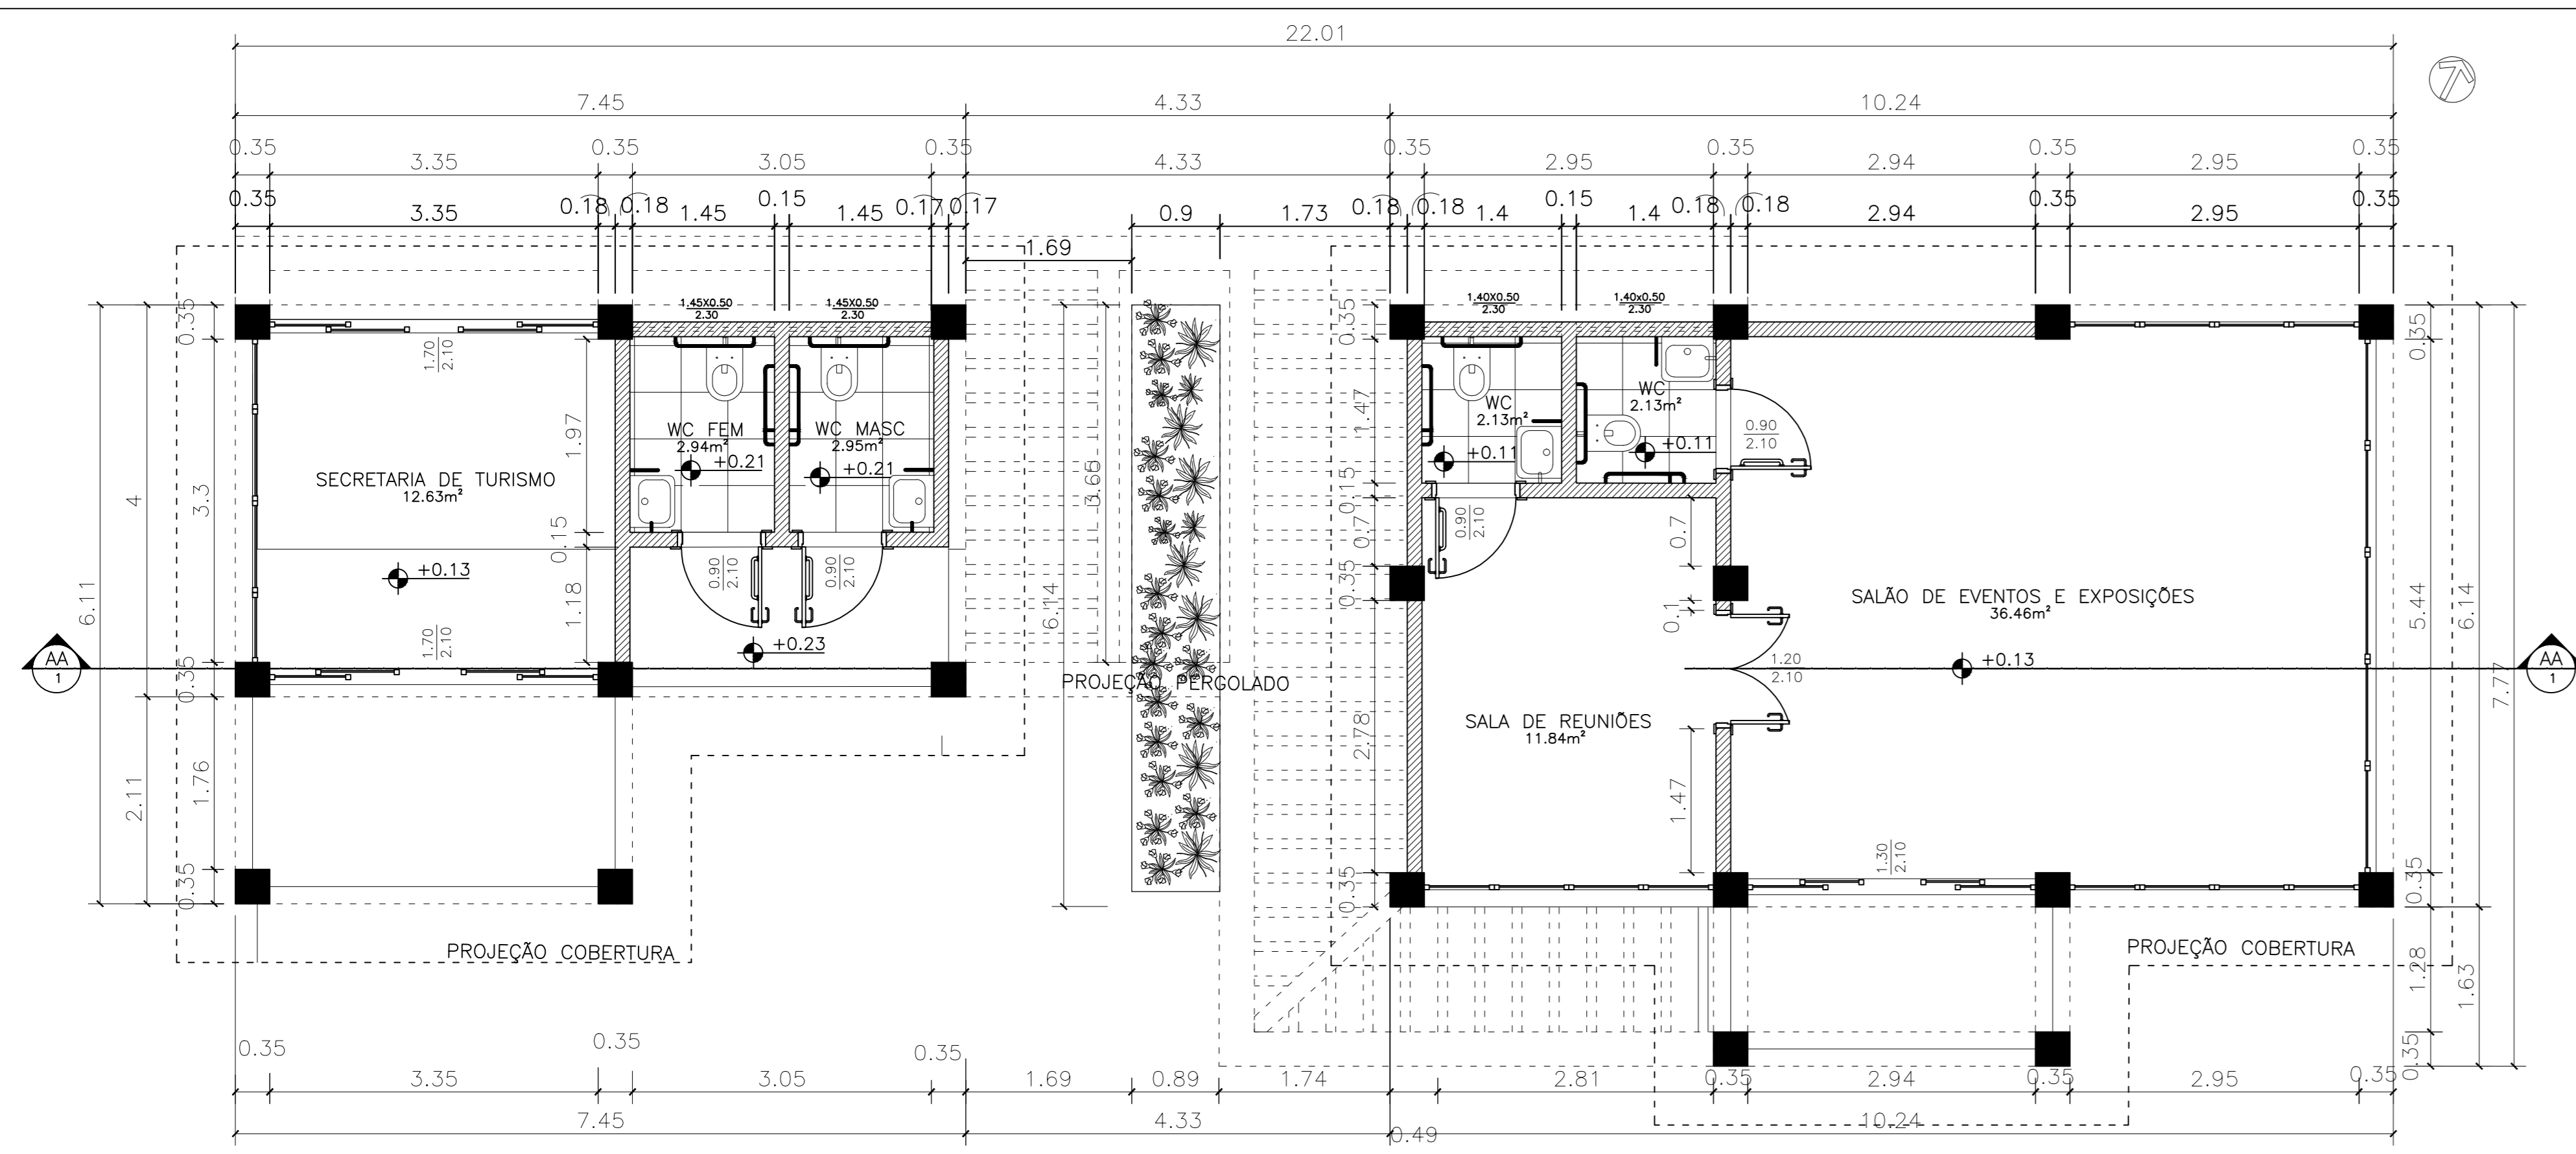

- LEGENDA
- ⊕ POSTES - CURVO, AÇO GALVANIZADO A FOGO - 21 UNIDADES
 - ⊗ LIXEIRA REDONDA DE MADEIRA - 15 UNIDADES

PAGINAÇÃO DE PISO
 ESC. 1:20

SETOR CULTURAL – PISO			
ESCALA: INDICADA	DATA: JUNHO/2021	PRANCHA: 01	

QUANTITATIVO DE REVESTIMENTOS

LADRILHO LISO CINZA 20X20	19,1m ²
LADRILHO LISO AMARELO PASTEL 20X20	10,24m ²
LADRILHO LISO AMARELO 20X20	4 unidades
LADRILHO LISO AMARELO 10X10	20 unidades
LADRILHO LISO VERDE 20X20	4 unidades
LADRILHO LISO LARANJA 20X20	96 unidades
LADRILHO LISO BRANCO 20X20	96 unidades
LADRILHO ESTAMPA 10X10	1 unidade
LADRILHO ESTAMPA 20X20	56 unidades
GRANILITE CINZA	40m ²
MADEIRA	9m ²

PAGINAÇÃO DE PISO
ESC. 1:20

PLANTA BAIXA – SETOR CULTURAL
ESC. 1:50

PLANTA DE COBERTURA – SETOR CULTURAL
ESC. 1:50

CORTE AA – SETOR CULTURAL

FACHADA FRONTAL – SETOR CULTURAL
ESC. 1:50

FACHADA POSTERIOR – SETOR CULTURAL
ESC. 1:50

FACHADA LATERAL ESQUERDA – SETOR CULTURAL
ESC. 1:50

FACHADA LATERAL DIREITA – SETOR CULTURAL
ESC. 1:50

PLANTA BAIXA – MERCADO DE PEIXE
ESC. 1:50

PLANTA DE COBERTURA – MERCADO DE PEIXE
ESC. 1:50

CORTE BB – MERCADO DE PEIXE
ESC. 1:50