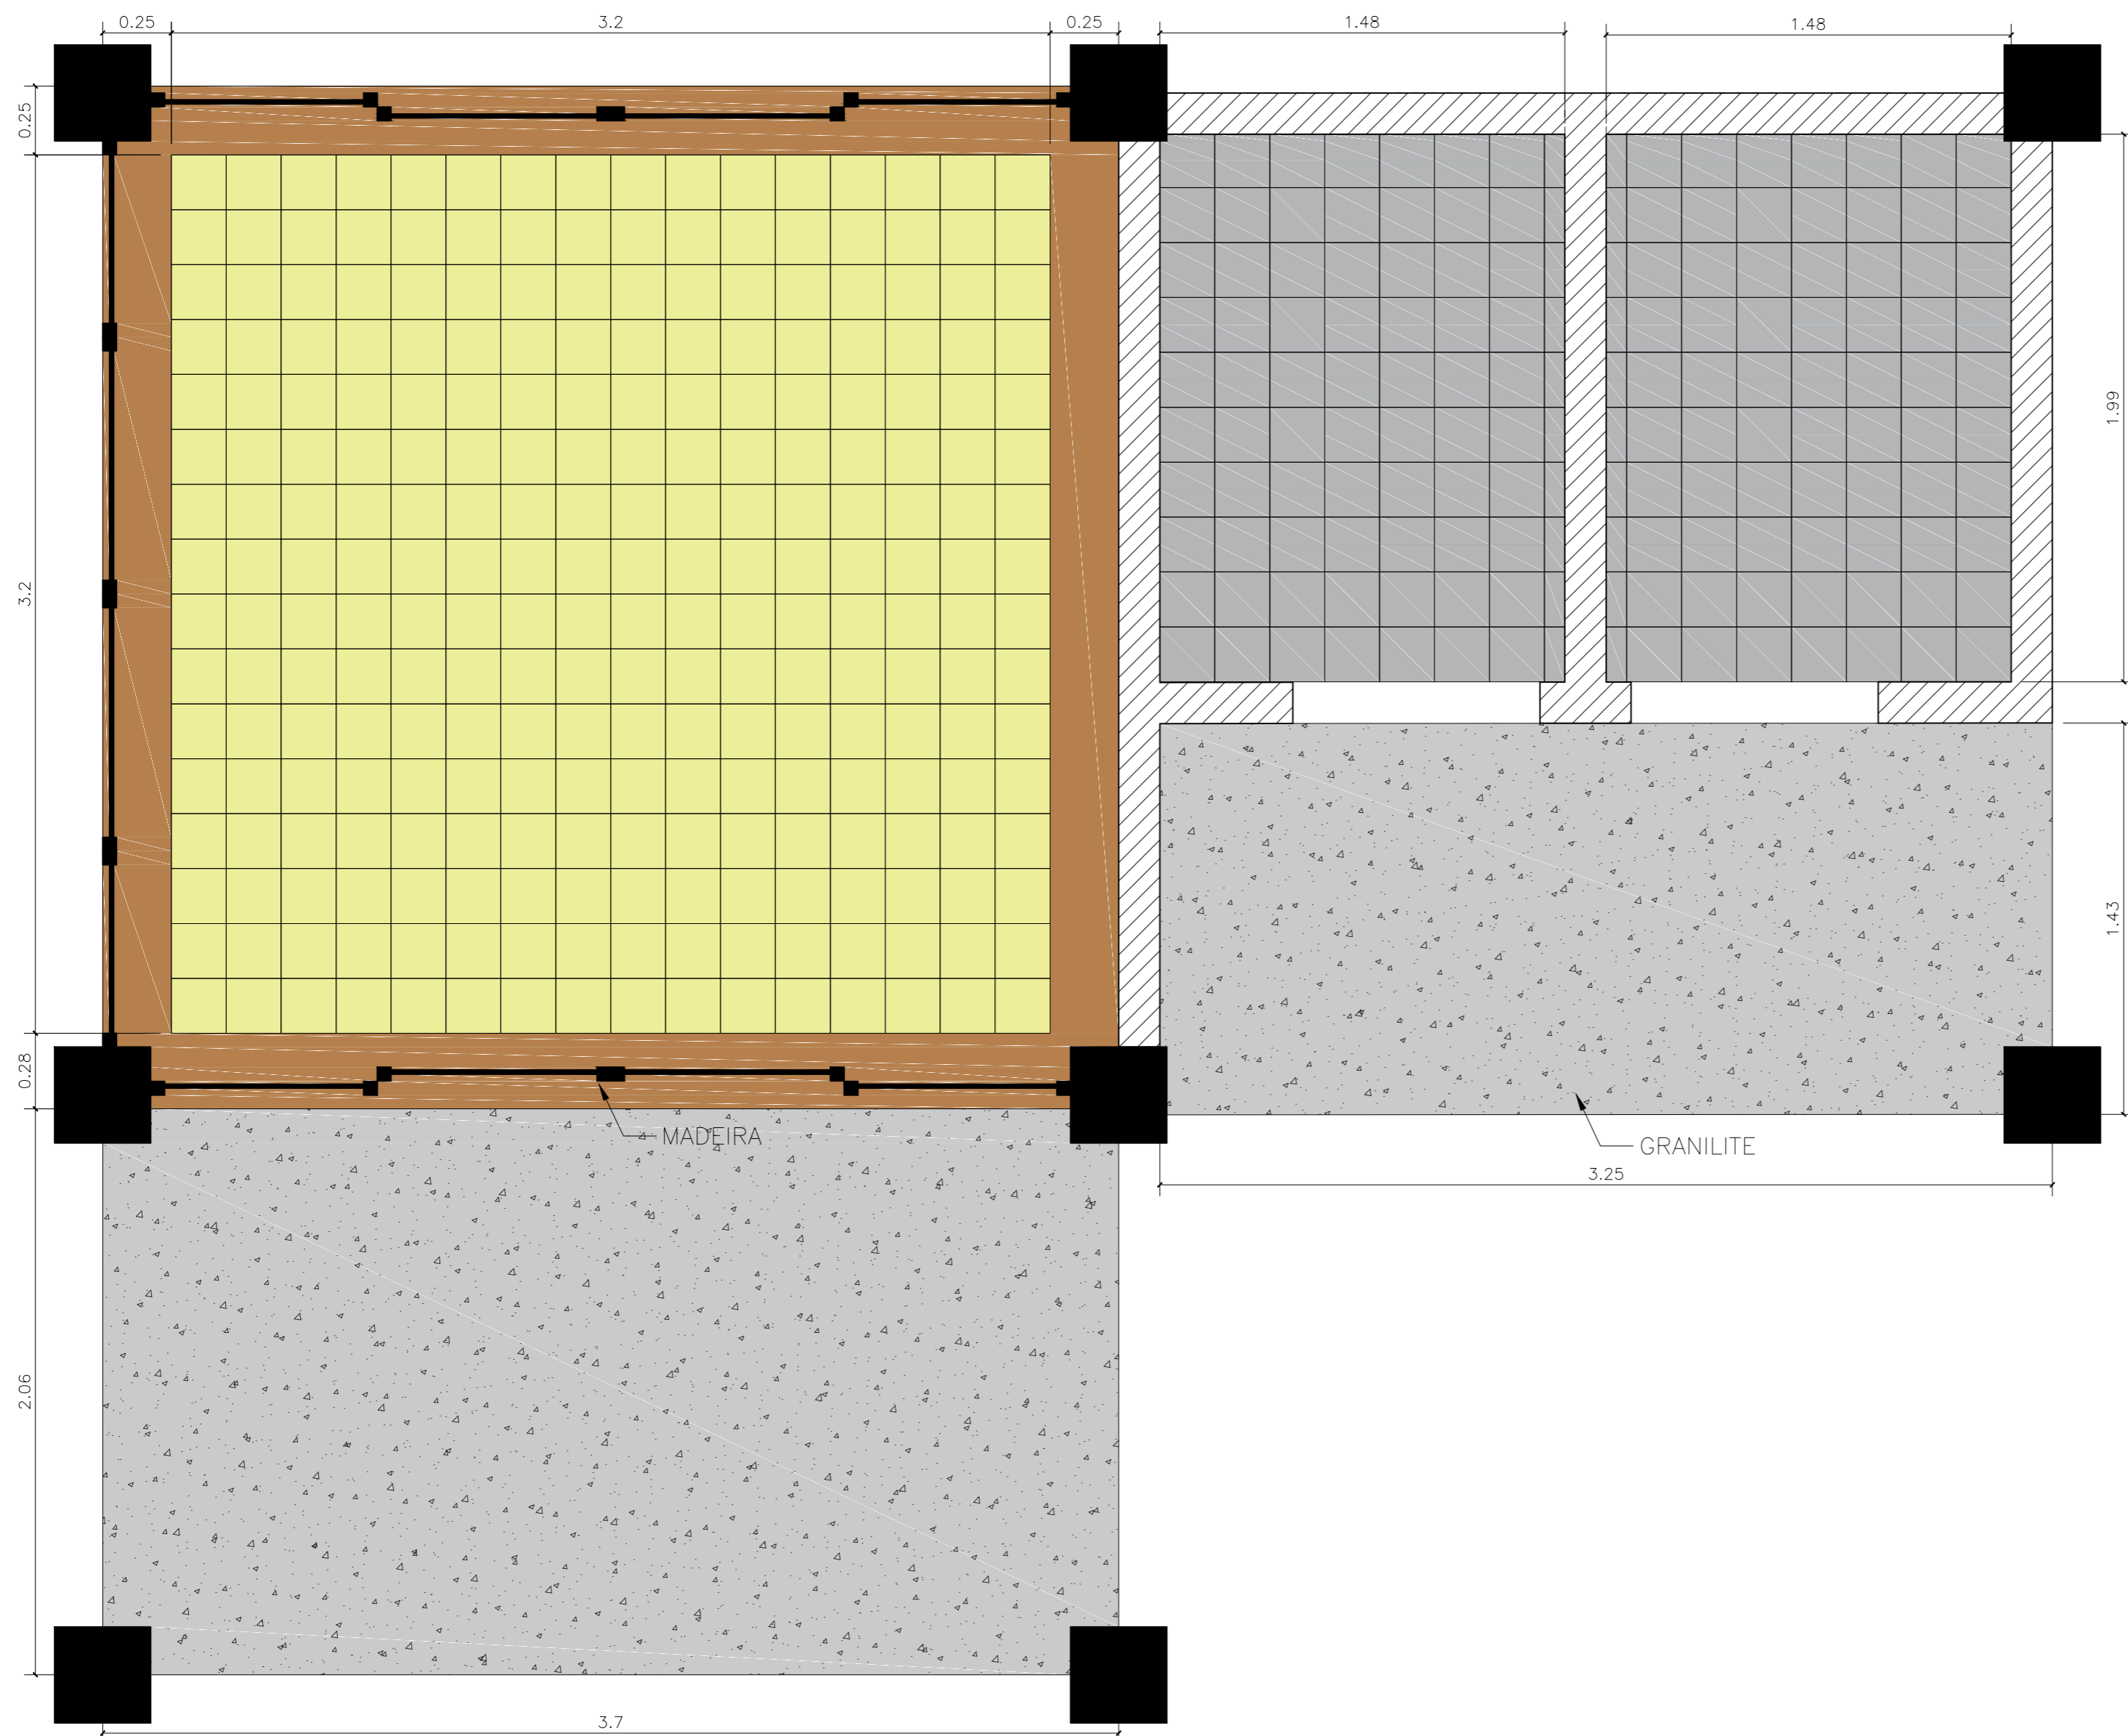

- LEGENDA
- ⊕ POSTES - CURVO, AÇO GALVANIZADO A FOGO - 21 UNIDADES
 - ⊗ LIXEIRA REDONDA DE MADEIRA - 15 UNIDADES

PAGINAÇÃO DE PISO
 ESC. 1:20

SETOR CULTURAL – PISO			
ESCALA: INDICADA	DATA: JUNHO/2021	PRANCHA: 01	

QUANTITATIVO DE REVESTIMENTOS

LADRILHO LISO CINZA 20X20	19,1m ²
LADRILHO LISO AMARELO PASTEL 20X20	10,24m ²
LADRILHO LISO AMARELO 20X20	4 unidades
LADRILHO LISO AMARELO 10X10	20 unidades
LADRILHO LISO VERDE 20X20	4 unidades
LADRILHO LISO LARANJA 20X20	96 unidades
LADRILHO LISO BRANCO 20X20	96 unidades
LADRILHO ESTAMPA 10X10	1 unidade
LADRILHO ESTAMPA 20X20	56 unidades
GRANILITE CINZA	40m ²
MADEIRA	9m ²

PAGINAÇÃO DE PISO
ESC. 1:20

PLANTA BAIXA – SETOR CULTURAL
ESC. 1:50

PLANTA DE COBERTURA – SETOR CULTURAL
ESC. 1:50

CORTE AA – SETOR CULTURAL

FACHADA FRONTAL – SETOR CULTURAL
ESC. 1:50

FACHADA POSTERIOR – SETOR CULTURAL
ESC. 1:50

QUIOSQUE – MODELO ÚNICO REPLICADO

ESCALA:
1/50

DATA:
JUNHO/2021

PRANCHA:
UNICA