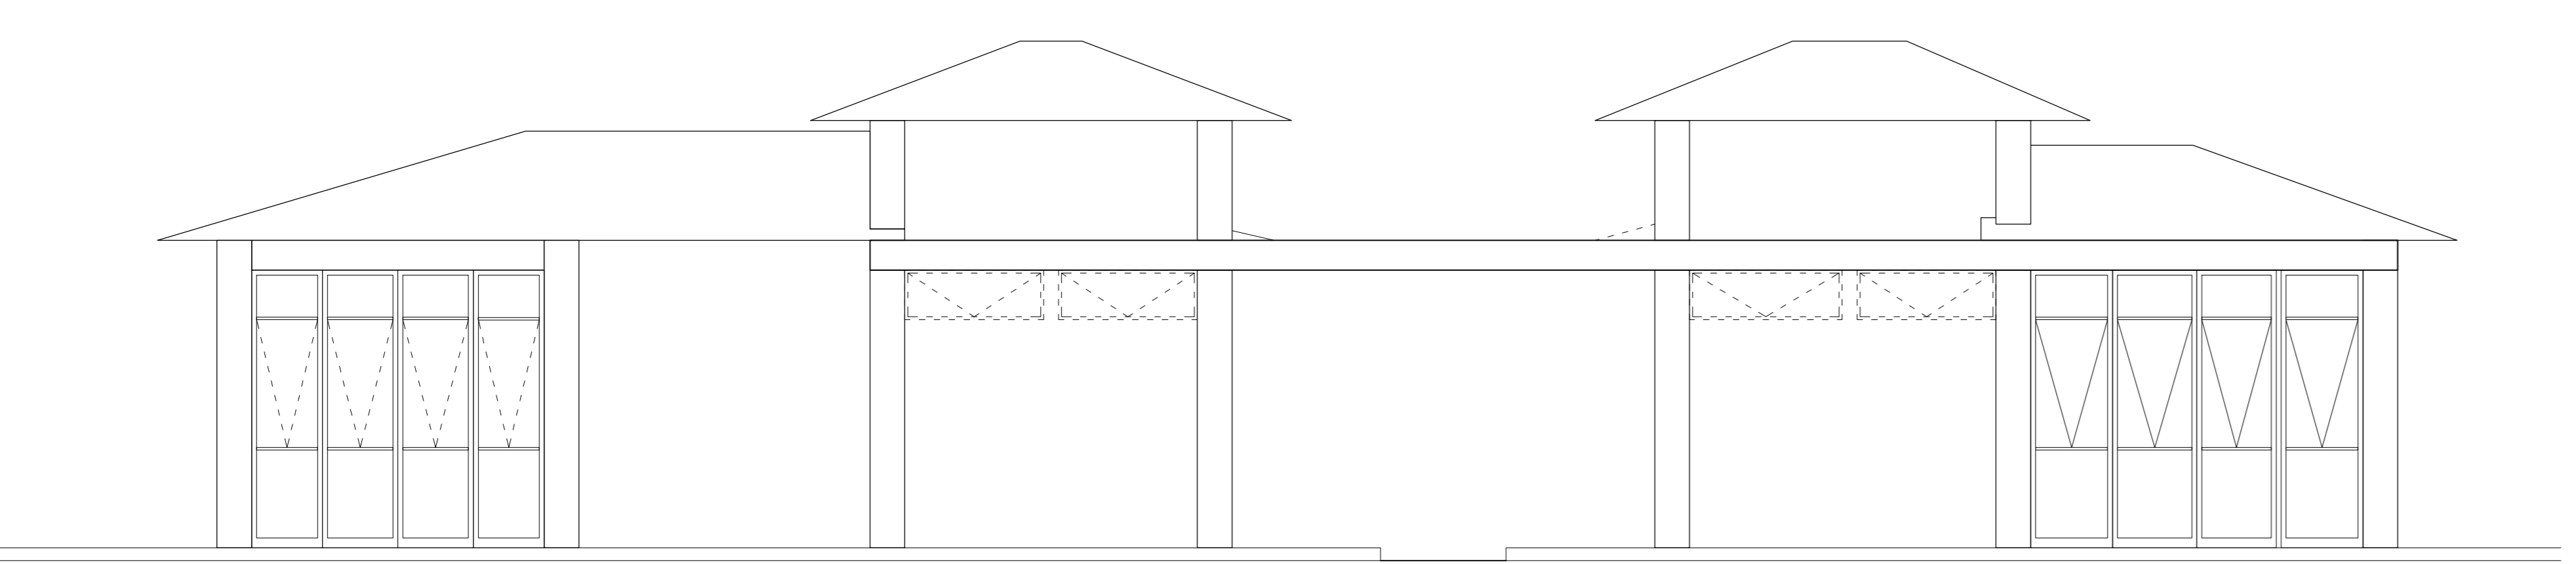

- LEGENDA
- ⊕ POSTES - CURVO, AÇO GALVANIZADO A FOGO - 21 UNIDADES
 - ⊗ LIXEIRA REDONDA DE MADEIRA - 15 UNIDADES

PAGINAÇÃO DE PISO
 ESC. 1:20

SETOR CULTURAL – PISO			
ESCALA: INDICADA	DATA: JUNHO/2021	PRANCHA: 01	

PAGINAÇÃO DE PISO
ESC. 1:20

PLANTA BAIXA – SETOR CULTURAL
ESC. 1:50

PLANTA DE COBERTURA – SETOR CULTURAL
ESC. 1:50

CORTE AA – SETOR CULTURAL

FACHADA FRONTAL – SETOR CULTURAL
ESC. 1:50

FACHADA POSTERIOR – SETOR CULTURAL
ESC. 1:50

FACHADA LATERAL ESQUERDA – SETOR CULTURAL
ESC. 1:50

FACHADA LATERAL DIREITA – SETOR CULTURAL
ESC. 1:50

PLANTA BAIXA – MERCADO DE PEIXE
ESC. 1:50

PLANTA DE COBERTURA – MERCADO DE PEIXE
ESC. 1:50

CORTE BB – MERCADO DE PEIXE
ESC. 1:50

QUIOSQUE – MODELO ÚNICO REPLICADO

ESCALA:
1/50

DATA:
JUNHO/2021

PRANCHA:
UNICA