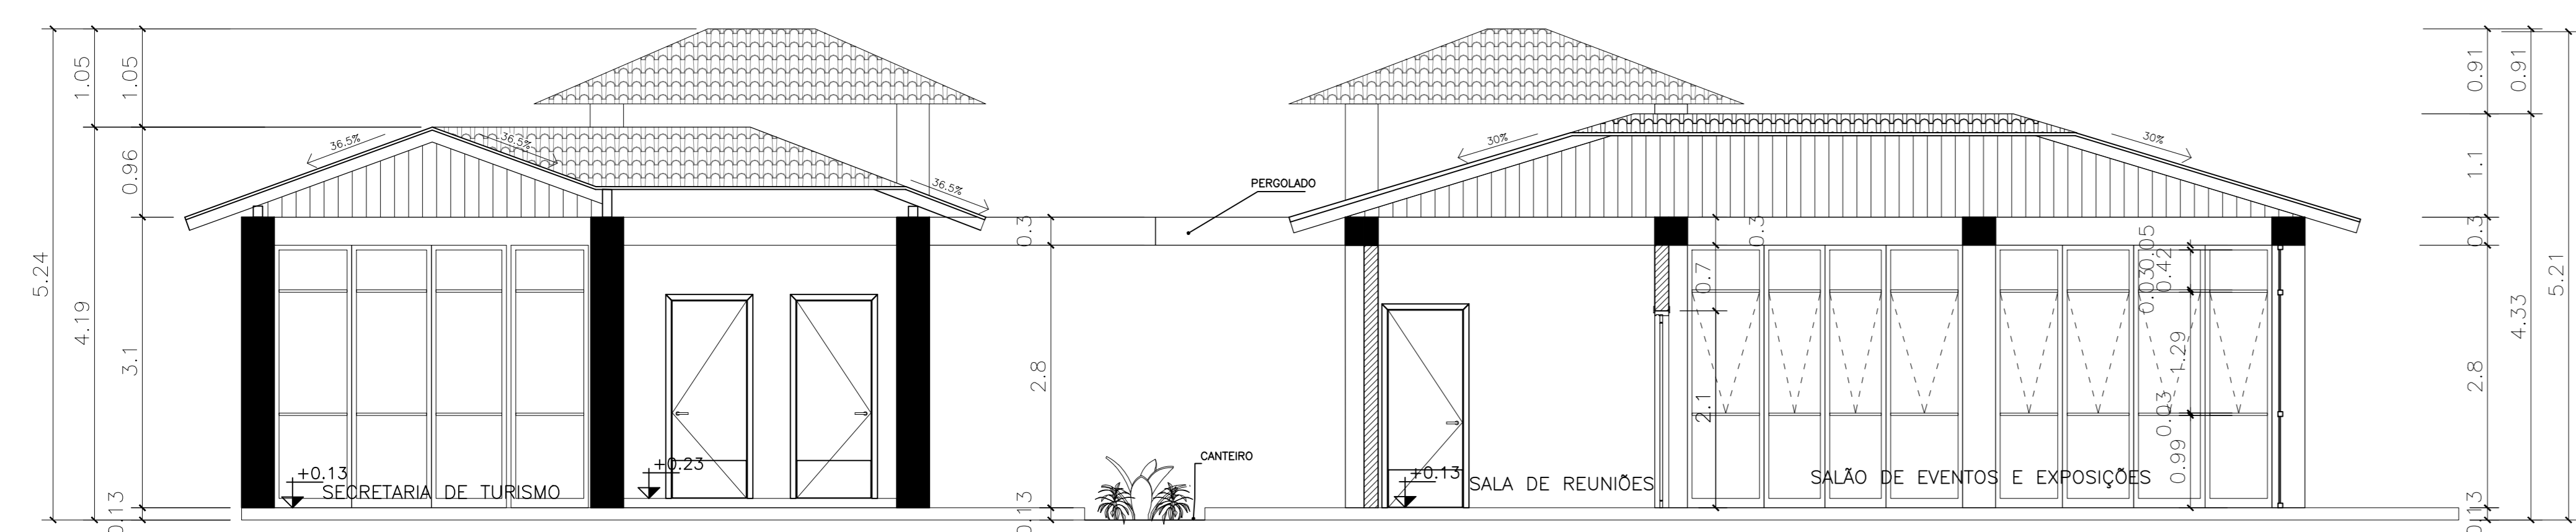

- LEGENDA
- ⊕ POSTES - CURVO, AÇO GALVANIZADO A FOGO - 21 UNIDADES
 - ⊗ LIXEIRA REDONDA DE MADEIRA - 15 UNIDADES

PAGINAÇÃO DE PISO
 ESC. 1:20

SETOR CULTURAL – PISO			
ESCALA: INDICADA	DATA: JUNHO/2021	PRANCHA: 01	

QUANTITATIVO DE REVESTIMENTOS

LADRILHO LISO CINZA 20X20	19,1m ²
LADRILHO LISO AMARELO PASTEL 20X20	10,24m ²
LADRILHO LISO AMARELO 20X20	4 unidades
LADRILHO LISO AMARELO 10X10	20 unidades
LADRILHO LISO VERDE 20X20	4 unidades
LADRILHO LISO LARANJA 20X20	96 unidades
LADRILHO LISO BRANCO 20X20	96 unidades
LADRILHO ESTAMPA 10X10	1 unidade
LADRILHO ESTAMPA 20X20	56 unidades
GRANILITE CINZA	40m ²
MADEIRA	9m ²

PAGINAÇÃO DE PISO
ESC. 1:20

PLANTA BAIXA – SETOR CULTURAL
ESC. 1:50

PLANTA DE COBERTURA – SETOR CULTURAL
ESC. 1:50

CORTE AA – SETOR CULTURAL

FACHADA FRONTAL – SETOR CULTURAL
ESC. 1:50

FACHADA POSTERIOR – SETOR CULTURAL
ESC. 1:50

FACHADA LATERAL ESQUERDA – SETOR CULTURAL
ESC. 1:50

FACHADA LATERAL DIREITA – SETOR CULTURAL
ESC. 1:50

PLANTA BAIXA – MERCADO DE PEIXE
ESC. 1:50

PLANTA DE COBERTURA – MERCADO DE PEIXE
ESC. 1:50

CORTE BB – MERCADO DE PEIXE
ESC. 1:50