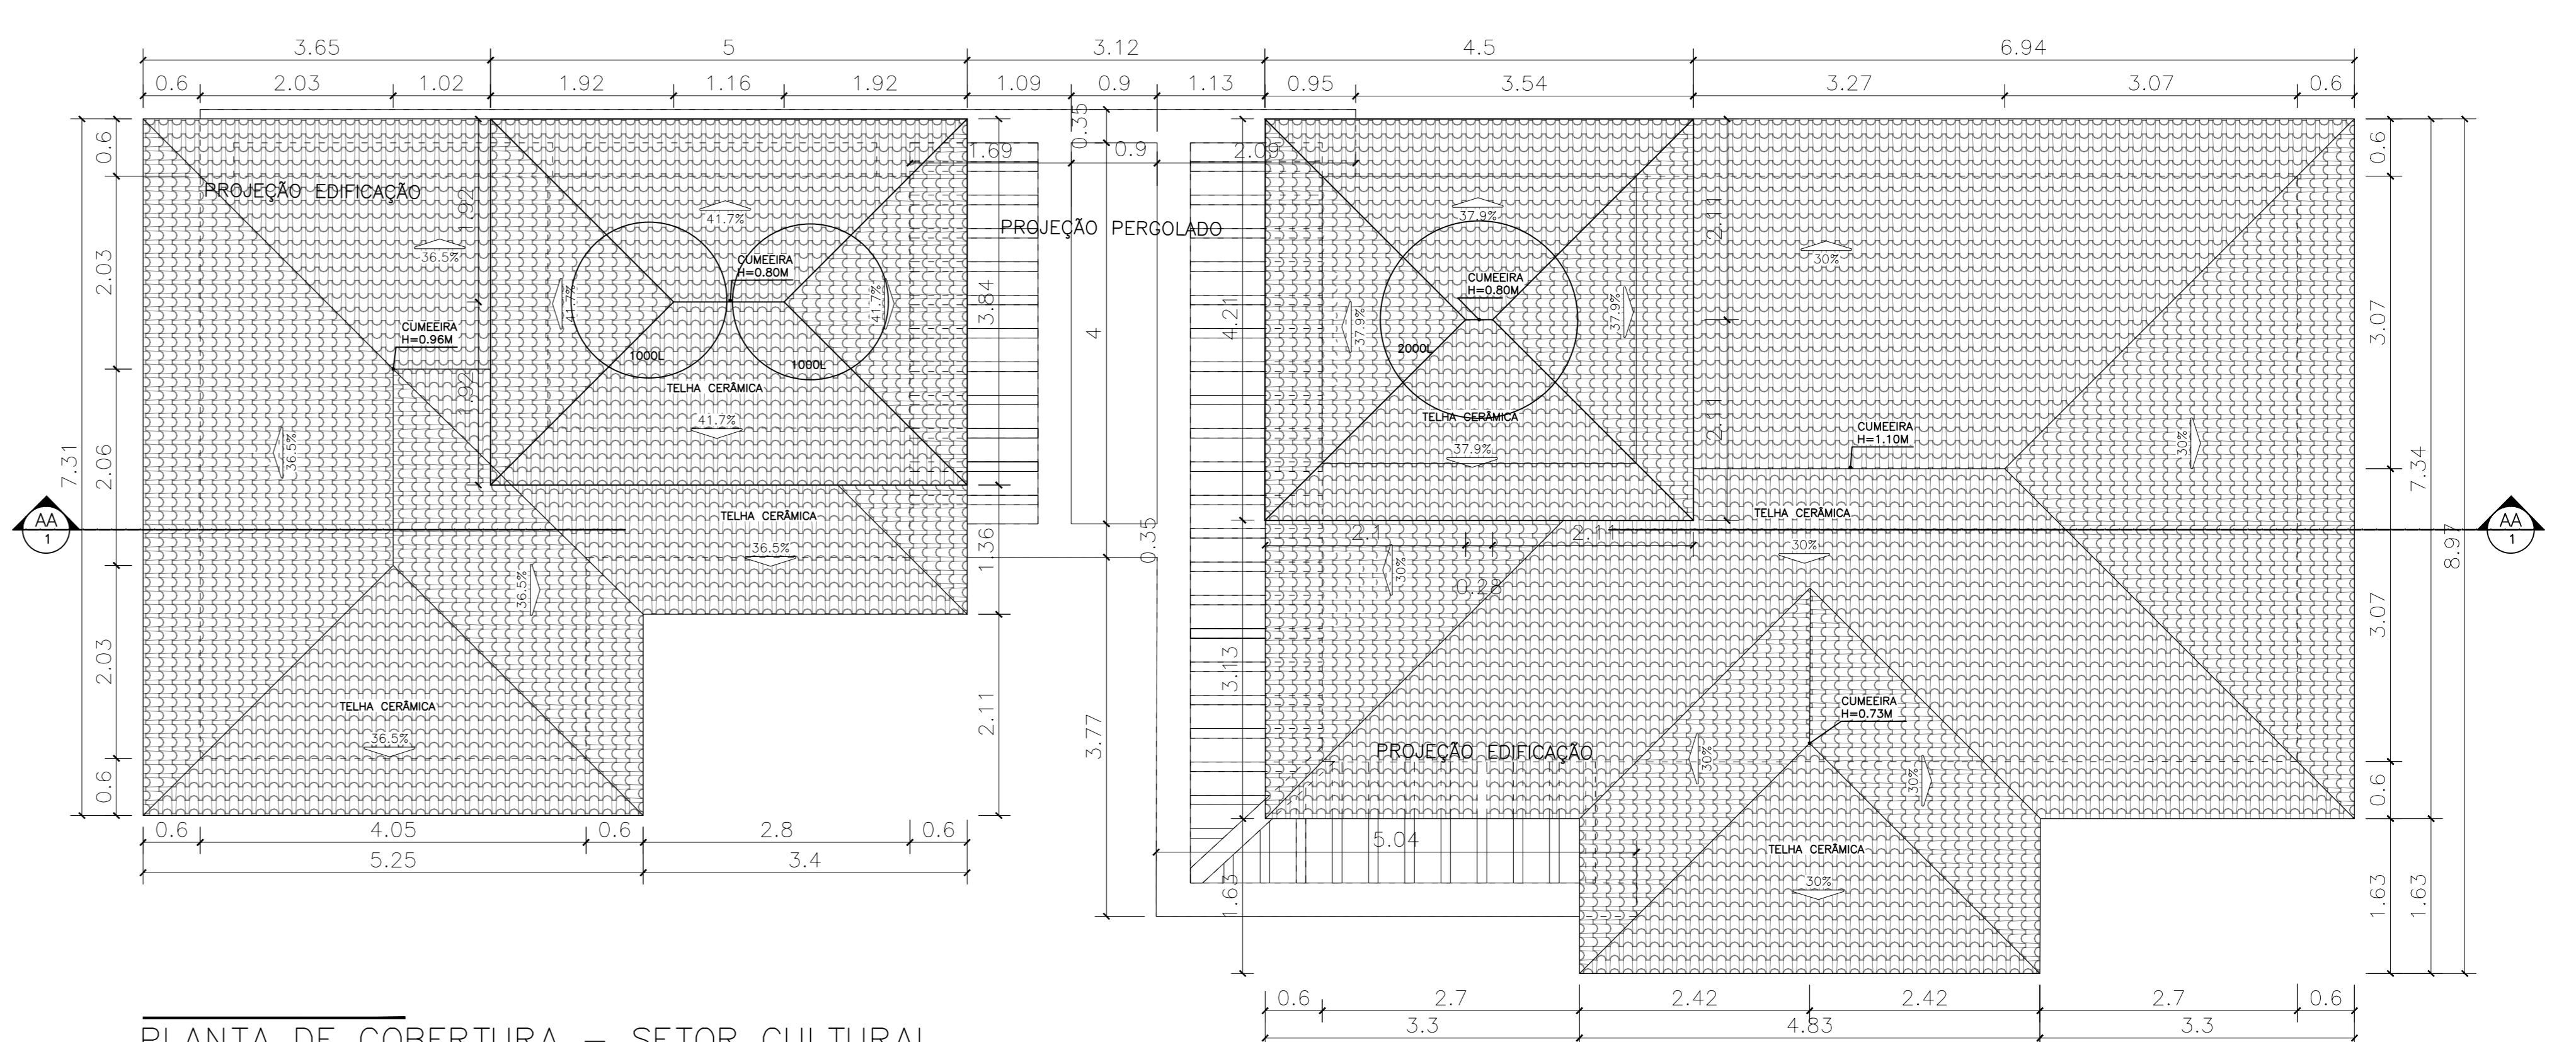

- LEGENDA
- ⊕ POSTES - CURVO, AÇO GALVANIZADO A FOGO - 21 UNIDADES
 - ⊗ LIXEIRA REDONDA DE MADEIRA - 15 UNIDADES

PAGINAÇÃO DE PISO
 ESC. 1:20

SETOR CULTURAL – PISO			
ESCALA: INDICADA	DATA: JUNHO/2021	PRANCHA: 01	

QUANTITATIVO DE REVESTIMENTOS

LADRILHO LISO CINZA 20X20	19,1m ²
LADRILHO LISO AMARELO PASTEL 20X20	10,24m ²
LADRILHO LISO AMARELO 20X20	4 unidades
LADRILHO LISO AMARELO 10X10	20 unidades
LADRILHO LISO VERDE 20X20	4 unidades
LADRILHO LISO LARANJA 20X20	96 unidades
LADRILHO LISO BRANCO 20X20	96 unidades
LADRILHO ESTAMPA 10X10	1 unidade
LADRILHO ESTAMPA 20X20	56 unidades
GRANILITE CINZA	40m ²
MADEIRA	9m ²

PAGINAÇÃO DE PISO
ESC. 1:20

PLANTA BAIXA – SETOR CULTURAL
ESC. 1:50

PLANTA DE COBERTURA – SETOR CULTURAL
ESC. 1:50

CORTE AA – SETOR CULTURAL

FACHADA FRONTAL – SETOR CULTURAL
ESC. 1:50

FACHADA POSTERIOR – SETOR CULTURAL
ESC. 1:50

FACHADA LATERAL ESQUERDA – SETOR CULTURAL
ESC. 1:50

FACHADA LATERAL DIREITA – SETOR CULTURAL
ESC. 1:50

PLANTA BAIXA – MERCADO DE PEIXE
ESC. 1:50

PLANTA DE COBERTURA – MERCADO DE PEIXE
ESC. 1:50

CORTE BB – MERCADO DE PEIXE
ESC. 1:50